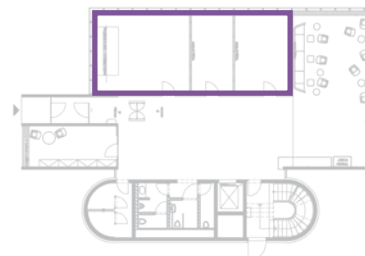

L | prostor až pro 40 lidí

	1 hodina	1/2 dne	1. den	2. - 3. den	4. - 5. den
pronájem	1 700 Kč	7 500 Kč	12 000 Kč	9 000 Kč	6 000 Kč

Plocha		Divadelní uspořádání	Školní uspořádání	Parkovací místa
	104 m²	40 míst	30 míst	2
Projektory	Mikrofony	Flipchart	TV	
	1	2	1	2