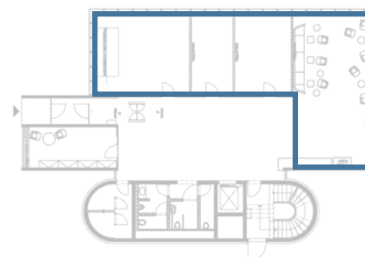

CENÍK PRONÁJMU KONFERENČNÍCH PROSTOR

XL | prostor až pro 60 lidí

	1 hodina	1/2 dne	1. den	2. - 3. den	4. - 5. den
pronájem	2 200 Kč	9 000 Kč	15 000 Kč	10 000 Kč	7 000 Kč

Plocha		Divadelní uspořádání 	Školní uspořádání 	Parkovací místa 
	225 m ²	40 + 20 míst	30 + 15 míst	3
Projektory 	Mikrofony 	Flipchart 	TV 	
	2	4	1	2