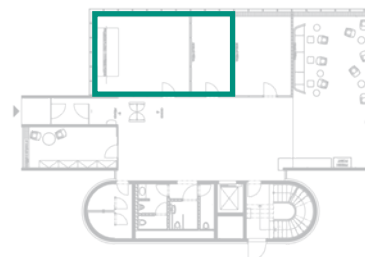

M | prostor až pro 30 lidí

	1 hodina	1/2 dne	1. den	2. - 3. den	4. - 5. den
pronájem	1 000 Kč	4 500 Kč	7 000 Kč	5 500 Kč	4 000 Kč

Plocha		Divadelní uspořádání	Školní uspořádání	Parkovací místa
	59 m²	30 míst	20 míst	1
Projektory	Mikrofony	Flipchart	TV	
	1	2	1	1