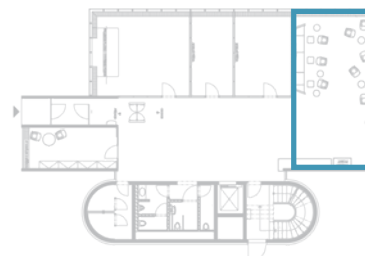

S Lounge | prostor až pro 20 lidí

	1 hodina	1/2 dne	1. den	2. - 3. den	4. - 5. den
pronájem	800 Kč	3 000 Kč	5 000 Kč	4 000 Kč	2 500 Kč

Plocha		Divadelní uspořádání 	Školní uspořádání 	Parkovací místa 
	45 m ²	20 míst	15 míst	0
Projektory 	Mikrofony 	Flipchart 	TV 	
	1	1	1	0